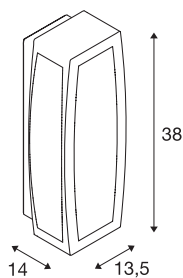

## Applique outdoor MERIDIAN BOX

TC-(D,H,T,Q)SE, IP54, gris argenté, max. 20 W

Applique et plafonnier en aluminium de la série MERIDIAN avec une surface lumineuse PC opale. Comme l'indice de protection est IP54, le luminaire disponible en plusieurs versions de couleur est indiqué pour l'extérieur. La lampe peut directement être branchée sur le réseau 230 V. La série MERIDIAN comporte également des appliques au design différent.

### INFORMATIONS TECHNIQUES

N° art.	230044
Douille	E27
Nombre de douilles	1
Code IP	IP 54
Classe de résistance aux chocs	IK 02
Résistance au choc	0.2 Joule
Montage	Apparent
Infos de montage	Plafond, Mur
Tension nominale primaire	220-240V ~50/60Hz
Indice de protection	I
Wattage	25 W
Température ambiante min.	-20 °C
Température ambiante max.	45 °C
Coloris	gris
Répartition de l'intensité lumineuse	symétrique
Faisceau lumineux	direct - indirect
Largeur	13.5 cm
Hauteur	38 cm
Profondeur	14 cm
Poids net	1.661 kg
Poids brut	1.871 kg
BIG WHITE, page	746