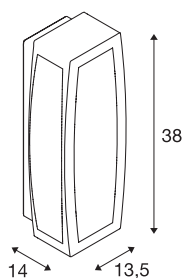

MERIDIAN BOX

applique extérieure, diffuseur opalescent, gris argent, E27, 25W max, IP54

Applique et plafonnier en saillie, fabriqué en aluminium, de la gamme MERIDIAN avec surface lumineuse en polycarbonate opale. Conçu pour l'extérieur grâce à l'indice de protection IP54. Luminaire disponible en plusieurs coloris. Le raccordement électrique s'effectue directement sur la tension secteur 230V. La gamme MERIDIAN comporte également des appliques alternatives avec différents designs.

INFORMATIONS TECHNIQUES

Réf.	230044
Douille	E27
Nombre de douilles	1
Code IP	IP 54
Classe de résistance aux chocs	IK 02
Résistance aux chocs	0.2 Joule
Montage	En saillie
Détails de montage	Plafond, Applique
Tension nominale primaire	220-240V ~50/60Hz
Classe de protection	I
Puissance en watts	25 W
Température ambiante minimale	-20 °C
Température ambiante maximale	45 °C
Coloris	gris
Répartition de l'intensité lumineuse	symétrique
Sortie lumineuse	direct - indirect
Largeur	13.5 cm
Hauteur	38 cm
Profondeur	14 cm
Poids net	1.661 kg
Poids brut	1.871 kg
Page du BIG WHITE	746