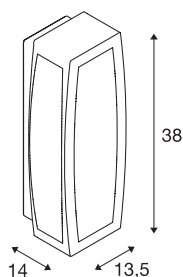

MERIDIAN BOX

lampada da parete, Outdoor TC-(D,H,T,Q)SE, IP54, grigio argento, max. 20W

Lampada a parete/plafone in alluminio della serie MERIDIAN con superficie opalescente PC. La lampada, disponibile in più colori, è adatta per l'uso esterno grazie al grado di protezione IP54. Si collega direttamente alla rete elettrica da 230V. La serie MERIDIAN comprende anche lampade da parete alternative, in diversi design.

DATI TECNICI

Articolo	230044
Numero di attacchi	1
Codice IP	IP 54
Montaggio	Superficie
Dettagli di montaggio	Soffitto, Parete
Tensione nominale primaria	220-240V ~50/60Hz
Classe isolamento	I
Wattaggio	25 W
Colore	grigio
Distribuzione dell'intensità luminosa	simmetrico
Emissione	diretto-indiretto
Larghezza	13.5 cm
Altezza	38 cm
Profondità	14 cm
Peso netto	1.704 kg
Peso lordo	1.928 kg
BIG WHITE pagina	1