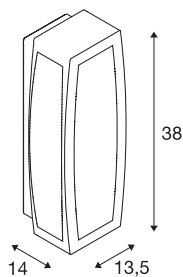

MERIDIAN BOX

lampada da parete, Outdoor TC-(D,H,T,Q)SE, IP54, grigio argento, max. 20W

Lampada a parete/plafone in alluminio della serie MERIDIAN con superficie opalescente PC. La lampada, disponibile in più colori, è adatta per l'uso esterno grazie al grado di protezione IP54. Si collega direttamente alla rete elettrica da 230V. La serie MERIDIAN comprende anche lampade da parete alternative, in diversi design.

DATI TECNICI

Articolo	230044
Attacco	E27
Numero di attacchi	1
Codice IP	IP 54
Classe di resistenza all'urto	IK 02
Resistenza all'urto	0.2 Joule
Montaggio	Superficie
Dettagli di montaggio	Soffitto, Parete
Tensione nominale primaria	220-240V ~50/60Hz
Classe isolamento	I
Wattaggio	25 W
Temperatura ambiente minima	-20 °C
Temperatura ambiente massima	45 °C
Colore	grigio
Distribuzione dell'intensità luminosa	simmetrico
Emissione	diretto-indiretto
Larghezza	13.5 cm
Altezza	38 cm
Profondità	14 cm
Peso netto	1.661 kg
Peso lordo	1.871 kg
BIG WHITE pagina	746