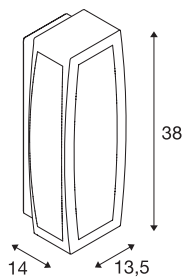

MERIDIAN BOX

outdoor staanlamp, TC-(D,H,T,Q)SE, IP54, zilvergrijs, max. 20W

Aluminium wand- en plafondarmatuur uit de MERIDIAN reeks met opalen PC lichtoppervlak. Dankzij beschermklasse IP54 is de lamp, die in meerdere kleuruitvoeringen verkrijgbaar is, geschikt voor gebruik buiten. De lamp wordt rechtstreeks aangesloten op 230V netspanning. De MERIDIAN reeks omvat verder nog andere wandarmaturen in verschillende designs.

TECHNISCHE GEGEVENS

Art.nr.	230044
Fitting	E27
Aantal fittingen	1
IP-code	IP 54
Schokbestendigheidsklasse	IK 02
Schokbestendigheid	0.2 Joule
Montage	opbouw
Montagebeschrijving	plafond,wand
Primaire nominale spanning	220-240V ~50/60Hz
Beschermingsklasse	I
Wattage	25 W
minimale omgevingstemperatuur	-20 °C
maximale omgevingstemperatuur	45 °C
Kleur	grijs
Lichtsterkteverdeling	symmetrisch
Lichtuitlaat	direct-indirect
Breedte	13.5 cm
Hoogte	38 cm
Diepte	14 cm
Nettogewicht	1.661 kg
Brutogewicht	1.871 kg
BIG WHITE pagina	746