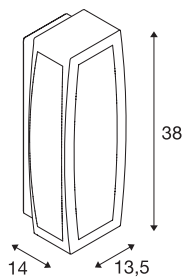

MERIDIAN BOX

lampa podłogowa outdoor, TC-(D,H,T,Q)SE, IP54, srebrnoszara, maks. 20W

Wykonana z aluminium natynkowa lampa ścienna i sufitowa z serii MERIDIAN o powierzchni świetlnej z mlecznego poliwęglanu. Dzięki stopniowi ochrony IP54 dostępna w kilku wersjach kolorystycznych lampa nadaje się do użytku na zewnątrz. Lampę podłącza się bezpośrednio do napięcia sieciowego 230V. Seria MERIDIAN obejmuje również inne lampy ścienne o różnych wzorach.

DANE TECHNICZNE

Nr artykułu	230044
Oprawa	E27
Liczba opraw	1
Kod IP	IP 54
Klasa odporności na uderzenia	IK 02
Odporność na uderzenia	0.2 Joule
Montaż	Wersja natynkowa
Szczegóły dotyczące montażu	Wersja sufitowa, Wersja ścienna
Pierwotne napięcie znamionowe	220-240V ~50/60Hz
Klasy ochrony	I
Wydajność	25 W
Temperatura otoczenia	-20 °C
Temperatura otoczenia	45 °C
Kolor	szary
Rozkład natężenia oświetlenia	Symetryczny
Emisja światła	bezpośrednie - pośrednie
Szerokość	13.5 cm
Wysokość	38 cm
Głębokość	14 cm
Waga netto	1.661 kg
Waga brutto	1.871 kg
Strona BIG WHITE	746