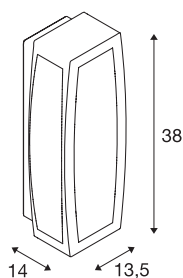

MERIDIAN BOX

luminária de parede para exteriores, TC-(D,H,T,Q)SE, IP54, cinzento prateado, máx. 20W

Luminária de montagem de superfície na parede e no teto da série MERIDIAN fabricada em alumínio com superfície de iluminação em PC opalino. A luminária disponível em várias versões de cor é adequada para a utilização em áreas exteriores, devido à sua classe de proteção IP54. A ligação elétrica é efetuada diretamente a uma tensão de rede de 230V. A série MERIDIAN inclui além disso luminárias de parede alternativas em vários designs.

DADOS TÉCNICOS

Ref. n.º	230044
Número de tomadas	1
IP Code	IP 54
Montagem	Montagem à superfície
Pormenores da montagem	Teto, Parede
Tensão nominal primária	220-240V ~50/60Hz
Classe de proteção	I
Potência	25 W
Cor	cinzentocinzeno
Distribuição da intensidade luminosa	simétrico
Saída de luz	direto-indireto
Largura	13.5 cm
Altura	38 cm
Profundidade	14 cm
Peso líquido	1.704 kg
Peso bruto	1.928 kg
Página BIG WHITE	1