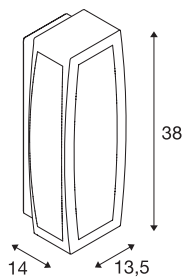

## MERIDIAN BOX

zunanja stenska svetilka, TC-(D,H,T,Q)SE, IP54, srebrno siva, maks. 20 W

Aluminijasta stenska in stropna nadgradna svetilka linije MERIDIAN z opalno svetilno površino iz polikarbonata. Svetilka je na voljo v različnih barvah in spada v zaščitni razred IP54, zato je primerna za zunanjo uporabo. Svetilka se priključi neposredno na omrežje z napetostjo 230 V. Linija MERIDIAN vključuje tudi stenske svetilke različnih dizajnov.

## TEHNIČNI PODATKI

Št. art.	230044
Okov	E27
Število okovov	1
IP koda	IP 54
Kategorija odpornosti proti udarcem	IK 02
Odpornost proti udaru	0.2 Joule
Montaža	Nadgradnja
Podrobnosti montaže	Strop,Stena
Primarna nazivna napetost	220-240V ~50/60Hz
Zaščitni razred	I
El. moč	25 W
minimalna temperatura okolja	-20 °C
maksimalna temperatura okolja	45 °C
Barva	siva
Razporeditev svetilnosti	simetrična
Svetenje	neposredno – posredno
Širina	13.5 cm
Višina	38 cm
Globina	14 cm
Neto teža	1.661 kg
Bruto teža	1.871 kg
BIG WHITE Stran	746