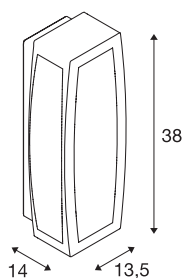

MERIDIAN BOX

luminaria de pared de exterior, TC-(D,H,T,Q)SE, IP54, antracita, 20 W como máximo

Luminaria de superficie pared y techo de aluminio de la serie MERIDIAN con una superficie de iluminación de policarbonato opalino. Gracias al grado de protección IP54, la luminaria disponible en varios colores es apta para su uso en exteriores. La conexión eléctrica se realiza directamente a la tensión eléctrica de 230 V. Además, la serie MERIDIAN incluye luminarias de pared alternativas en diseños diferentes.

Datos técnicos

Art. N.º	230045
Número de casquillos	1
Código IP	IP 54
Montaje	Superficie
Detalles de montaje	Techo,Pared
Voltaje nominal primario	220-240V ~50/60Hz
Clase de protección	I
Potencia	25 W
Color	antracita
Distribución de la intensidad luminosa	simétrica
Salida de la luz	Directa - indirecta
Anchura	13.5 cm
Altura	38 cm
Profundidad	14 cm
Peso neto	1.665 kg
Peso bruto	1.875 kg
Página BIG WHITE	1