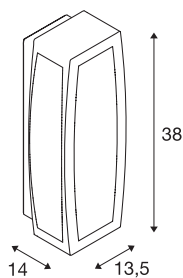

## Applique outdoor MERIDIAN BOX

TC-(D,H,T,Q)SE, IP54, anthracite, max. 20 W

Applique et plafonnier en aluminium de la série MERIDIAN avec une surface lumineuse PC opale. Comme l'indice de protection est IP54, le luminaire disponible en plusieurs versions de couleur est indiqué pour l'extérieur. La lampe peut directement être branchée sur le réseau 230 V. La série MERIDIAN comporte également des appliques au design différent.

### INFORMATIONS TECHNIQUES

N° art.	230045
Douille	E27
Nombre de douilles	1
Code IP	IP 54
Classe de résistance aux chocs	IK 02
Résistance au choc	0.2 Joule
Montage	Apparent
Infos de montage	Plafond, Mur
Tension nominale primaire	220-240V ~50/60Hz
Indice de protection	I
Wattage	25 W
Température ambiante min.	-20 °C
Température ambiante max.	45 °C
Coloris	anthracite
Répartition de l'intensité lumineuse	symétrique
Faisceau lumineux	direct - indirect
Largeur	13.5 cm
Hauteur	38 cm
Profondeur	14 cm
Poids net	1.656 kg
Poids brut	1.867 kg
BIG WHITE, page	746