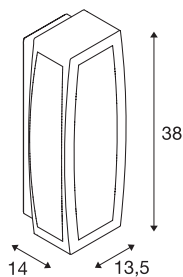

MERIDIAN BOX

lampada da parete, Outdoor TC-(D,H,T,Q)SE, IP54, antracite, max. 20W

Lampada a parete/plafone in alluminio della serie MERIDIAN con superficie opalescente PC. La lampada, disponibile in più colori, è adatta per l'uso esterno grazie al grado di protezione IP54. Si collega direttamente alla rete elettrica da 230V. La serie MERIDIAN comprende anche lampade da parete alternative, in diversi design.

DATI TECNICI

Articolo	230045
Numero di attacchi	1
Codice IP	IP 54
Montaggio	Superficie
Dettagli di montaggio	Soffitto, Parete
Tensione nominale primaria	220-240V ~50/60Hz
Classe isolamento	I
Wattaggio	25 W
Colore	antracite
Distribuzione dell'intensità luminosa	simmetrico
Emissione	diretto-indiretto
Larghezza	13.5 cm
Altezza	38 cm
Profondità	14 cm
Peso netto	1.665 kg
Peso lordo	1.875 kg
BIG WHITE pagina	1