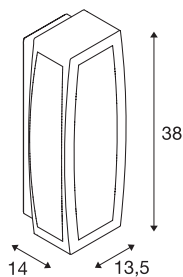

MERIDIAN BOX

lampada da parete, Outdoor TC-(D,H,T,Q)SE, IP54, antracite, max. 20W

Lampada a parete/plafone in alluminio della serie MERIDIAN con superficie opalescente PC. La lampada, disponibile in più colori, è adatta per l'uso esterno grazie al grado di protezione IP54. Si collega direttamente alla rete elettrica da 230V. La serie MERIDIAN comprende anche lampade da parete alternative, in diversi design.

DATI TECNICI

Articolo	230045
Attacco	E27
Numero di attacchi	1
Codice IP	IP 54
Classe di resistenza all'urto	IK 02
Resistenza all'urto	0.2 Joule
Montaggio	Superficie
Dettagli di montaggio	Soffitto, Parete
Tensione nominale primaria	220-240V ~50/60Hz
Classe isolamento	I
Wattaggio	25 W
Temperatura ambiente minima	-20 °C
Temperatura ambiente massima	45 °C
Colore	antracite
Distribuzione dell'intensità luminosa	simmetrico
Emissione	diretto-indiretto
Larghezza	13.5 cm
Altezza	38 cm
Profondità	14 cm
Peso netto	1.656 kg
Peso lordo	1.867 kg
BIG WHITE pagina	746