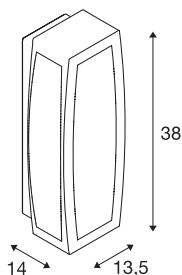

## MERIDIAN BOX

Utendørs veggarmatur, E27, IP54, antrasitt, maks. 20 W

Takarmatur i aluminium for utenpåliggende montering i MERIDIAN-serien med opal lysflate i PC. Med kapslingsklasse IP54 egner armaturet seg til utendørs bruk. Den finnes i flere fargevarianter. armaturet kobles direkte til 230 V nettspenning. MERIDIAN-serien omfatter også alternative veggarmatur i ulike designr.

## TEKNISKE DATA

Art.nr.	230045
Sokkel	E27
Antall lyskilder	1
IP-kode	IP 54
Slagfasthetsklasse	IK 02
Slagfasthet	0.2 Joule
Montering	Utenpåliggende montering
Montering detaljer	Tak,Vegg
Primær merkespenning	220-240V ~50/60Hz
Kapslingsgrad	I
Systemeffekt	25 W
Minimal omgivelsestemperatur	-20 °C
Maksimal omgivelsestemperatur	45 °C
Farge	antrasitt
Lysstyrkefordeling	symmetrisk
Lysåpning	direkte - indirekte
Bredde	13.5 cm
Høyde	38 cm
Dybde	14 cm
Nettvekt	1.656 kg
Bruttvekt	1.867 kg
BIG WHITE side	746