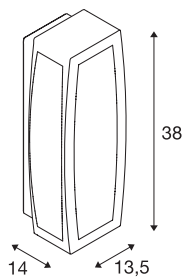

MERIDIAN BOX

outdoor staanlamp, TC-(D,H,T,Q)SE, IP54, antraciet, max. 20W

Aluminium wand- en plafondarmatuur uit de MERIDIAN reeks met opalen PC lichtoppervlak. Dankzij beschermklasse IP54 is de lamp, die in meerdere kleuruitvoeringen verkrijgbaar is, geschikt voor gebruik buiten. De lamp wordt rechtstreeks aangesloten op 230V netspanning. De MERIDIAN reeks omvat verder nog andere wandarmaturen in verschillende designs.

TECHNISCHE GEGEVENS

| | |
|-------------------------------|-------------------|
| Art.nr. | 230045 |
| Fitting | E27 |
| Aantal fittingen | 1 |
| IP-code | IP 54 |
| Schokbestendigheidsklasse | IK 02 |
| Schokbestendigheid | 0.2 Joule |
| Montage | opbouw |
| Montagebeschrijving | plafond,wand |
| Primaire nominale spanning | 220-240V ~50/60Hz |
| Beschermingsklasse | I |
| Wattage | 25 W |
| minimale omgevingstemperatuur | -20 °C |
| maximale omgevingstemperatuur | 45 °C |
| Kleur | antraciet |
| Lichtsterkteverdeling | symmetrisch |
| Lichtuitlaat | direct-indirect |
| Breedte | 13.5 cm |
| Hoogte | 38 cm |
| Diepte | 14 cm |
| Nettogewicht | 1.656 kg |
| Brutogewicht | 1.867 kg |
| BIG WHITE pagina | 746 |