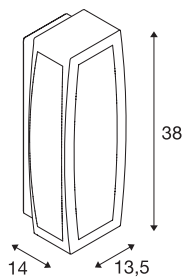

MERIDIAN BOX

outdoor wandarmatuur, TC-(D,H,T,Q)SE, IP54, antraciet, max. 20 W

Wand- en plafondopbouwlamp van de MERIDIAN-serie van aluminium met opalen PC-verlichtingsvlak. Door de beveiligingsklasse IP54 is de in meerdere kleurversies beschikbare lamp geschikt voor buitengebruik. De elektrische aansluiting vindt direct op 230 V netspanning plaats. De MERIDIAN-serie omvat verder alternatieve wandlampen in verschillende designs.

TECHNISCHE SPECIFICATIES

Art.nr.	230045
Fitting	E27
Aantal fittingen	1
IP-code	IP 54
Slagvastheidsklasse	IK 02
Slagvastheid	0.2 Joule
Montage	Opbouw
Montagebeschrijving	Plafond,Wand
Primaire nominale spanning	220-240V ~50/60Hz
Veiligheidsklasse	I
Wattage	25 W
minimale omgevingstemperatuur	-20 °C
maximale omgevingstemperatuur	45 °C
Kleur	antraciet
Lichtsterkteverdeling	symmetrisch
Lichtval	direct - indirect
Breedte	13.5 cm
Hoogte	38 cm
Diepte	14 cm
Nettogewicht	1.656 kg
Brutogewicht	1.867 kg
BIG WHITE pagina	746