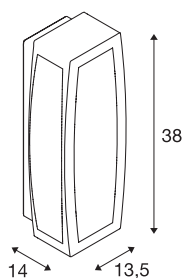

MERIDIAN BOX

luminária de parede para exteriores, TC-(D,H,T,Q)SE, IP54, antracite, máx. 20W

Luminária de montagem de superfície na parede e no teto da série MERIDIAN fabricada em alumínio com superfície de iluminação em PC opalino. A luminária disponível em várias versões de cor é adequada para a utilização em áreas exteriores, devido à sua classe de proteção IP54. A ligação elétrica é efetuada diretamente a uma tensão de rede de 230V. A série MERIDIAN inclui além disso luminárias de parede alternativas em vários designs.

DADOS TÉCNICOS

Ref. n.º	230045
Número de tomadas	1
IP Code	IP 54
Montagem	Montagem à superfície
Pormenores da montagem	Teto, Parede
Tensão nominal primária	220-240V ~50/60Hz
Classe de proteção	I
Potência	25 W
Cor	antracite
Distribuição da intensidade luminosa	simétrico
Saída de luz	direto-indireto
Largura	13.5 cm
Altura	38 cm
Profundidade	14 cm
Peso líquido	1.665 kg
Peso bruto	1.875 kg
Página BIG WHITE	1