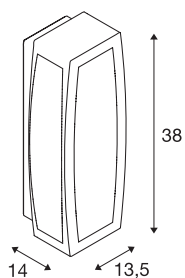

MERIDIAN BOX

уличный настенный светильник, TC-(D,H,T,Q)SE, IP54, антрацитовый, макс. 20 Вт

Надстраиваемые настенные и потолочные светильники серии MERIDIAN изготовлены из алюминия и отличается опаловой поверхностью из поликарбоната. Светильник, доступный в нескольких цветовых версиях, имеет степень защиты IP54 и может использоваться вне помещений. Прямое подключение к электросети напряжением 230 В. Серия MERIDIAN включает в себя другие модели настенных светильников различного дизайна.

Технические характеристики

Тов. №	230045
Патрон	E27
Количество патронов	1
IP Code	IP 54
Класс ударопрочности	IK 02
Ударопрочность	0.2 Joule
Сборка	Накладной
Детали сборки	Потолок, Стена
Номинальное первичное напряжение	220-240V ~50/60Hz
Класс защиты	I
Мощность	25 W
Минимальная температура окружающей среды	-20 °C
Максимальная температура окружающей среды	45 °C
Цвет	антрацитовый
Распределение силы света	симметричный
Световое отверстие	прямой - отраженный
Ширина	13.5 cm
Высота	38 cm
Глубина	14 cm
Вес нетто	1.656 kg
вес брутто	1.867 kg