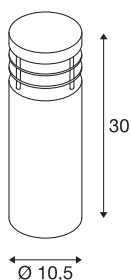

VAP SLIM 30

Outdoor Standleuchte, TC-TSE, IP44, edelstahl gebürstet, Ø/H 10/30 cm, max. 20W

Runde Standleuchte der VAP SLIM Serie gefertigt aus witterungsbeständigem Edelstahl zum direkten Anschluss an 230V Netzspannung. Durch Schutzart IP44 für den Außenbereich geeignet. Zur einfachen Montage sind optional ein Erdspeer sowie ein Betonankerset verfügbar. Als Ergänzung der Serie sind weitere Größen verfügbar.

TECHNISCHE DATEN

Art. Nr.	230063
Fassung	E27
Anzahl Fassungen	1
IP Code	IP 44
Montage	Aufbau
Montagedetails	Boden
Primäre Nennspannung	220-240V ~50/60Hz
Schutzklasse	I
Wattage	20 W
Farbe	edelstahl
Lichtstärkeverteilung	asymmetrisch
Lichtaustritt	direkt-indirekt
Höhe	30 cm
Durchmesser	10.5 cm
Nettogewicht	1.365 kg
Bruttogewicht	1.486 kg
BIG WHITE Seite	671

Leuchtmittlempfehlung

1005290	T38 E27 , LED Leuchtmittel weiß 8W 4000K CRI90 240°
1005289	T38 E27 , LED Leuchtmittel weiß 8W 3000K CRI90 240°

Zubehör

230061	BETONANKER-SET , für VAP SLIM 30/60/90, VAP und BERRA
230060	ERDSPIESS , für VAP SLIM 30/60/90, VAP, BERRA und SITRA, Stahl verzinkt