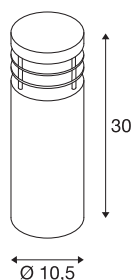

VAP SLIM 30

borne extérieure, inox brossé, E27, 20W max, IP44, inox 304

Lampadaire rond de la gamme VAP SLIM fabriqué en inox résistant aux intempéries pour raccordement direct à la tension secteur 230V. Adapté pour l'extérieur grâce à l'indice de protection IP44. Un piquet et un kit de pièces à sceller sont disponibles en option pour un montage aisé. D'autres tailles sont disponibles pour compléter la gamme.

INFORMATIONS TECHNIQUES

Réf.	230063
Douille	E27
Nombre de douilles	1
Code IP	IP 44
Montage	En saillie
Détails de montage	Sol
Tension nominale primaire	220-240V ~50/60Hz
Classe de protection	I
Puissance en watts	20 W
Coloris	inox
Répartition de l'intensité lumineuse	asymétrique
Sortie lumineuse	direct - indirect
Hauteur	30 cm
Diamètre	10.5 cm
Poids net	1.365 kg
Poids brut	1.486 kg
Page du BIG WHITE	671

Source Préconisée

1005290	T38 E27 , ampoule LED, blanc, 8 W, 4000 K, IRC90, 240°
1005289	T38 E27 , ampoule LED, blanc, 8 W, 3000 K, IRC90, 240°

Accessoires

230061	Accessoires de fixation , pour béton, extérieur, inox
230060	Piquet , extérieur, gris argent