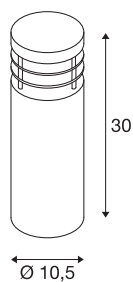

VAP SLIM 30

lampada da terra, Outdoor TC-TSE, IP44, acciaio inox spazzolato, Ø/H 10/30 cm, max. 20W

Lampada da terra rotonda della serie VAP SLIM in acciaio inox resistente alle intemperie, pronta per il collegamento diretto alla rete elettrica da 230V. Adatta per l'uso esterno grazie al grado di protezione IP44. Per semplificarne il montaggio sono disponibili come optional un picchetto e un set di ancoraggio. La lampada è disponibile anche in altri formati.

DATI TECNICI

Articolo	230063
Numero di attacchi	1
Codice IP	IP 44
Montaggio	Superficie
Dettagli di montaggio	Pavimento
Tensione nominale primaria	220-240V ~50/60Hz
Classe isolamento	I
Wattaggio	20 W
Colore	acciaio inox
Distribuzione dell'intensità luminosa	asimmetrico
Emissione	diretto-indiretto
Altezza	30 cm
Diametro	10.5 cm
Peso netto	1.365 kg
Peso lordo	1.486 kg
BIG WHITE pagina	565

Lampadina consigliata

1005289	T38 E27 , sorgente luminosa a LED bianco 8W 3000K CRI90 240°
1005290	T38 E27 , sorgente luminosa a LED bianco 8W 4000K CRI90 240°

Accessori

230060	PICCHETTO , per VAP SLIM 30/60/90, VAP, BERRA e SITRA, acciaio zincato
230061	SET DI ANCORAGGIO PER CEMENTO , per VAP SLIM 30/60/90, VAP e BERRA