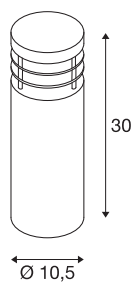

VAP SLIM 30

staande buitenlamp, TC-TSE, IP44, roestvrij staal geborsteld, Ø/H 10/30 cm, max. 20 W

Ronde staande lamp de VAP SLIM serie vervaardigd van weersbestendig roestvrij staal voor het rechtstreekse aansluiting op 230 V netspanning. Door zijn beveiligingsklasse IP44 geschikt voor buitengebruik. Voor een eenvoudige montage zijn als optie een grondpin plus een betonanker set beschikbaar. Als aanvulling op de serie zijn meerdere maten beschikbaar.

TECHNISCHE SPECIFICATIES

Art.nr.	230063
Fitting	E27
Aantal fittingen	1
IP-code	IP 44
Montage	Opbouw
Montagebeschrijving	Vloer
Primaire nominale spanning	220-240V ~50/60Hz
Veiligheidsklasse	I
Wattage	20 W
Kleur	roestvrij staal
Lichtsterkteverdeling	asymmetrisch
Lichtval	direct - indirect
Hoogte	30 cm
Diameter	10.5 cm
Nettogewicht	1.365 kg
Brutogewicht	1.486 kg
BIG WHITE pagina	671

Aanbevolen Lichtbronnen

1005290	T38 E27 , led lichtbron wit 8W 4000K CRI90 240°
1005289	T38 E27 , led lichtbron wit 8W 3000K CRI90 240°

Accessoires

230061	BETONANKERSET , voor VAP SLIM 30/60/90, VAP en BERRA
230060	GRONDPIN , voor VAP SLIM 30/60/90, VAP, BERRA en SITRA, ver- zinkt staal