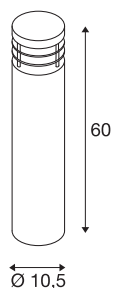

Borne outdoor VAP SLIM 60

TC-TSE, IP44, acier inox brossé, 10 x 60 cm (Ø/h), max. 20 W

Borne ronde de la série VAP SLIM en inox inaltérable pour un raccordement direct au réseau 230 V. L'indice de protection IP44 signifie que ce luminaire peut être placé à l'extérieur. Pour faciliter le montage, un piquet et des goujons à scellement sont disponibles en option. En outre, plusieurs dimensions sont disponibles.

INFORMATIONS TECHNIQUES

N° art.	230066
Douille	E27
Nombre de douilles	1
Code IP	IP 44
Montage	Apparent
Infos de montage	Sol
Tension nominale primaire	220-240V ~50/60Hz
Indice de protection	I
Wattage	20 W
Coloris	inox
Répartition de l'intensité lumineuse	asymétrique
Faisceau lumineux	direct - indirect
Hauteur	60 cm
Diamètre	10.5 cm
Poids net	2.276 kg
Poids brut	2.485 kg
BIG WHITE, page	671

Ampoules Recommandés

1005290	T38 E27 , ampoule LED blanche 8 W 4000 K IRC 90 240°
1005289	T38 E27 , ampoule LED blanche 8 W 3000 K IRC 90 240°

Accessoires

230061	SET DE GOUJONS A SCCELLEMENT , pour VAP SLIM 30/60/90, VAP et BERRA
230060	PIQUET , pour VAP SLIM 30/60/90, VAP, BERRA et SITRA, acier galvanisé