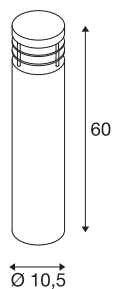

VAP SLIM 60

borne extérieure, inox brossé, E27, 20W max, IP44, inox 304

Lampadaire rond de la gamme VAP SLIM fabriqué en inox résistant aux intempéries pour raccordement direct à la tension secteur 230V. Adapté pour l'extérieur grâce à l'indice de protection IP44. Un piquet et un kit de pièces à sceller sont disponibles en option pour un montage aisé. D'autres tailles sont disponibles pour compléter la gamme.

INFORMATIONS TECHNIQUES

Réf.	230066
Douille	E27
Nombre de douilles	1
Code IP	IP 44
Montage	En saillie
Détails de montage	Sol
Tension nominale primaire	220-240V ~50/60Hz
Classe de protection	I
Puissance en watts	20 W
Coloris	inox
Répartition de l'intensité lumineuse	asymétrique
Sortie lumineuse	direct - indirect
Hauteur	60 cm
Diamètre	10.5 cm
Poids net	2.276 kg
Poids brut	2.485 kg
Page du BIG WHITE	671

Source Préconisée

1005290	T38 E27 , ampoule LED, blanc, 8 W, 4000 K, IR-C90, 240°
1005289	T38 E27 , ampoule LED, blanc, 8 W, 3000 K, IR-C90, 240°

Accessoires

230061	Accessoires de fixation , pour béton, extérieur, inox
230060	Piquet , extérieur, gris argent