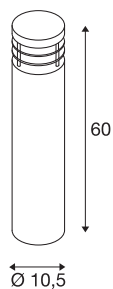

VAP SLIM 60

borne extérieure, inox brossé, E27, 20W max, IP44, inox 304

Lampadaire rond de la gamme VAP SLIM fabriqué en inox résistant aux intempéries pour raccordement direct à la tension secteur 230V. Adapté pour l'extérieur grâce à l'indice de protection IP44. Un piquet et un kit de pièces à sceller sont disponibles en option pour un montage aisé. D'autres tailles sont disponibles pour compléter la gamme.

INFORMATIONS TECHNIQUES

Réf.	230066
Douille	E27
Nombre de douilles	1
Code IP	IP 44
Montage	En saillie
Détails de montage	Sol
Tension nominale primaire	220-240V ~50/60Hz
Classe de protection	I
Puissance en watts	20 W
Coloris	inox
Répartition de l'intensité lumineuse	asymétrique
Sortie lumineuse	direct - indirect
Hauteur	60 cm
Diamètre	10.5 cm
Poids net	2.276 kg
Poids brut	2.485 kg
Page du BIG WHITE	671

Source Préconisée

1005290	T38 E27 , ampoule LED, blanc, 8 W, 4000 K, IRC90, 240°
1005289	T38 E27 , ampoule LED, blanc, 8 W, 3000 K, IRC90, 240°

Accessoires

230061	Accessoires de fixation , pour béton, extérieur, inox
230060	Piquet , extérieur, gris argent