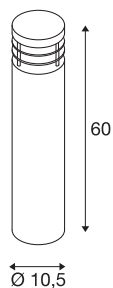

## VAP SLIM 60

lampada da terra, Outdoor TC-TSE, IP44, acciaio inox spazzolato, Ø/H 10/60 cm, max. 20W

Lampada da terra rotonda della serie VAP SLIM in acciaio inox resistente alle intemperie, pronta per il collegamento diretto alla rete elettrica da 230V. Adatta per l'uso esterno grazie al grado di protezione IP44. Per semplificarne il montaggio sono disponibili come optional un picchetto e un set di ancoraggio. La lampada è disponibile anche in altri formati.

## DATI TECNICI

Articolo	230066
Attacco	E27
Numero di attacchi	1
Codice IP	IP 44
Montaggio	Superficie
Dettagli di montaggio	Pavimento
Tensione nominale primaria	220-240V ~50/60Hz
Classe isolamento	I
Wattaggio	20 W
Colore	acciaio inox
Distribuzione dell'intensità luminosa	asimmetrico
Emissione	diretto-indiretto
Altezza	60 cm
Diametro	10.5 cm
Peso netto	2.276 kg
Peso lordo	2.485 kg
BIG WHITE pagina	671