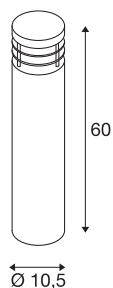

VAP SLIM 60

pullert, TC-TSE, IP44, børstet rustfritt stål, Ø/H 10/60 cm, maks. 20 W

Rund pullert i VAP SLIM-serien i værbestandig rustfritt stål for direkte kobling til 230 V nettspenning. Med kapslingsklasse IP44 er den egnet til utendørs bruk. For enklere montering finnes det også et jordspyd og betongankersett (ekstraustyr). Serien omfatter flere størrelser.

TEKNISKE DATA

Art.nr.	230066
EL nummer	3240328
Sokkel	E27
Antall lyskilder	1
IP-kode	IP 44
Montering	Utenpåliggende montering
Montering detaljer	Gulv
Primær merkespenning	220-240V ~50/60Hz
Kapslingsgrad	I
Systemeffekt	20 W
Farge	rustfritt stål
Lysstyrkefordeling	asymmetrisk
Lysåpning	direkte - indirekte
Høyde	60 cm
Diameter	10.5 cm
Nettvekt	2.276 kg
Bruttvekt	2.485 kg
BIG WHITE side	671

Tilbehør

1005290	T38 E27 , LED-lyskilde hvit 8 W 4000 K CRI90 240 °
1005289	T38 E27 , LED-lyskilde hvit 8 W 3000 K CRI90 240 °

Tilbehør og lyspæreanbefaling

230061	BETONGANKER-SETT , til VAP SLIM 30/60/90 og BERRA
230060	JORDSPYD , til VAP SLIM 30/60/90, VAP, BERRA og SITRA, galva- nisert stål