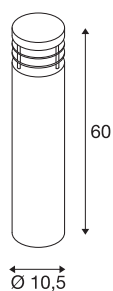

VAP SLIM 60

lampa podłogowa outdoor, TC-TSE, IP44, stal nierdzewna szczotkowana, Ø/W 10/60 cm, maks. 20W

Okrągła lampa podłogowa z serii VAP SLIM wykonana z odpornej na warunki atmosferyczne stali nierdzewnej do bezpośredniego podłączenia do napięcia sieciowego 230 V. Dzięki stopniowi ochrony IP44 nadaje się do użytku na zewnątrz. Dla ułatwienia montażu opcjonalnie dostępny jest kolec do wbijania w grunt oraz zestaw kotew do betonu. Jako uzupełnienie serii dostępne są dodatkowe rozmiary.

DANE TECHNICZNE

Nr artykułu	230066
Oprawa	E27
Liczba opraw	1
Kod IP	IP 44
Montaż	Wersja natynkowa
Szczegóły dotyczące montażu	Wersja podłogowa
Pierwotne napięcie znamionowe	220-240V ~50/60Hz
Klasy ochrony	I
Wydajność	20 W
Kolor	stal nierdzewna
Rozkład natężenia oświetlenia	Asymetryczne
Emisja światła	bezpośrednie - pośrednie
Wysokość	60 cm
średnica	10.5 cm
Waga netto	2.276 kg
Waga brutto	2.485 kg
Strona BIG WHITE	671

Zalecane źródło światła

1005290	T38 E27 , źródło światła LED białe 8 W 4000 K CRI90 240°
1005289	T38 E27 , źródło światła LED białe 8 W 3000 K CRI90 240°

Akcesoria

230061	ZESTAW KOTEW DO BETONU , do VAP SLIM 30/60/90, VAP i BERRA
230060	KOLEC DO WBIJANIA W GRUNT , do VAP SLIM 30/60/90, VAP, BERRA i SITRA, stal ocynkowana