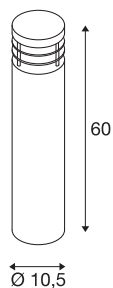

## VAP SLIM 60

luminária de apoio para exteriores, TC-TSE, IP44, aço inox escovado, Ø/A 10/60 cm máx. 20W

Luminária de apoio redonda da série VAP SLIM fabricada em aço inox resistente às intempéries, destinada a ligação direta a uma tensão de rede de 230V. Devido à sua classe de proteção IP44, é adequada para áreas exteriores. Para facilitar a montagem, está opcionalmente disponível uma estaca e um kit de ancoragem em betão. Como complemento da série, estão disponíveis várias dimensões.

## DADOS TÉCNICOS

Ref. n.º	230066
Número de tomadas	1
IP Code	IP 44
Montagem	Montagem à superfície
Pormenores da montagem	Chão
Tensão nominal primária	220-240V ~50/60Hz
Classe de proteção	I
Potência	20 W
Cor	aço inox
Distribuição da intensidade luminosa	assimétrico
Saída de luz	direto-indireto
Altura	60 cm
Diâmetro	10.5 cm
Peso líquido	2.295 kg
Peso bruto	2.538 kg
Página BIG WHITE	565