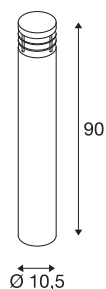

VAP SLIM 90

borne extérieure, inox brossé, E27, 20W max, IP44, inox 304

Lampadaire rond de la gamme VAP SLIM fabriqué en inox résistant aux intempéries pour raccordement direct à la tension secteur 230V. Adapté pour l'extérieur grâce à l'indice de protection IP44. Un piquet et un kit de pièces à sceller sont disponibles en option pour un montage aisé. D'autres tailles sont disponibles pour compléter la gamme.

INFORMATIONS TECHNIQUES

Réf.	230069
Douille	E27
Nombre de douilles	1
Code IP	IP 44
Montage	En saillie
Détails de montage	Sol
Tension nominale primaire	220-240V ~50/60Hz
Classe de protection	I
Puissance en watts	20 W
Coloris	inox
Répartition de l'intensité lumineuse	asymétrique
Sortie lumineuse	direct - indirect
Hauteur	90 cm
Diamètre	10.5 cm
Poids net	3.117 kg
Poids brut	3.41 kg
Page du BIG WHITE	671

Source Préconisée

1005290	T38 E27 , ampoule LED, blanc, 8 W, 4000 K, IR-C90, 240°
1005289	T38 E27 , ampoule LED, blanc, 8 W, 3000 K, IR-C90, 240°

Accessoires

230061	Accessoires de fixation , pour béton, extérieur, inox
230060	Piquet , extérieur, gris argent