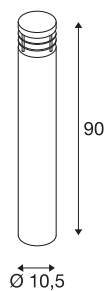

VAP SLIM 90

lampada da terra, Outdoor TC-TSE, IP44, acciaio inox spazzolato, Ø/H 10/90 cm, max. 20W

Lampada da terra rotonda della serie VAP SLIM in acciaio inox resistente alle intemperie, pronta per il collegamento diretto alla rete elettrica da 230V. Adatta per l'uso esterno grazie al grado di protezione IP44. Per semplificarne il montaggio sono disponibili come optional un picchetto e un set di ancoraggio. La lampada è disponibile anche in altri formati.

DATI TECNICI

Articolo	230069
Attacco	E27
Numero di attacchi	1
Codice IP	IP 44
Montaggio	Superficie
Dettagli di montaggio	Pavimento
Tensione nominale primaria	220-240V ~50/60Hz
Classe isolamento	I
Wattaggio	20 W
Colore	acciaio inox
Distribuzione dell'intensità luminosa	asimmetrico
Emissione	diretto-indiretto
Altezza	90 cm
Diametro	10.5 cm
Peso netto	3.117 kg
Peso lordo	3.41 kg
BIG WHITE pagina	671

Lampadina consigliata

1005290	T38 E27 , sorgente luminosa a LED bianco 8W 4000K CRI90 240°
1005289	T38 E27 , sorgente luminosa a LED bianco 8W 3000K CRI90 240°

Accessori

230061	SET DI ANCORAGGIO PER CEMENTO , per VAP SLIM 30/60/90, VAP e BERRA
230060	PICCHETTO , per VAP SLIM 30/60/90, VAP, BERRA e SITRA, acciaio zincato