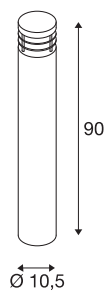

VAP SLIM 90

staande buitenlamp, TC-TSE, IP44, roestvrij staal geborsteld, Ø/H 10/90 cm, max. 20 W

Ronde staande lamp de VAP SLIM serie vervaardigd van weersbestendig roestvrij staal voor het rechtstreekse aansluiting op 230 V netspanning. Door zijn beveiligingsklasse IP44 geschikt voor buitengebruik. Voor een eenvoudige montage zijn als optie een grondpin plus een betonanker set beschikbaar. Als aanvulling op de serie zijn meerdere maten beschikbaar.

TECHNISCHE SPECIFICATIES

Art.nr.	230069
Fitting	E27
Aantal fittingen	1
IP-code	IP 44
Montage	Opbouw
Montagebeschrijving	Vloer
Primaire nominale spanning	220-240V ~50/60Hz
Veiligheidsklasse	I
Wattage	20 W
Kleur	roestvrij staal
Lichtsterkteverdeling	asymmetrisch
Lichtval	direct - indirect
Hoogte	90 cm
Diameter	10.5 cm
Nettogewicht	3.117 kg
Brutogewicht	3.41 kg
BIG WHITE pagina	671

Aanbevolen Lichtbronnen

1005290	T38 E27 , led lichtbron wit 8W 4000K CRI90 240°
1005289	T38 E27 , led lichtbron wit 8W 3000K CRI90 240°

Accessoires

230061	BETONANKERSET , voor VAP SLIM 30/60/90, VAP en BERRA
230060	GRONDPIN , voor VAP SLIM 30/60/90, VAP, BERRA en SITRA, ver- zinkt staal