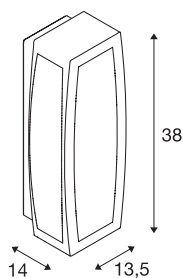

MERIDIAN BOX SENSOR

Outdoor Wandleuchte, TC-(D,H,T,Q)SE, IP54, silbergrau, max. 20W, mit Sensor

Die aus Aluminium gefertigte Wandleuchte der MERIDIAN Serie ist mit einem nicht sichtbaren Bewegungsmelder in Mikrowellentechnik ausgestattet. Die Leuchtdauer, die Intensität sowie der Erfassungsbereich können bei der Installation spezifisch vom Benutzer eingestellt werden. Durch die Schutzart IP54 ist die in mehreren Farbversionen verfügbare Leuchte für den Außenbereich geeignet. Der elektrische Anschluss erfolgt direkt an 230V Netzspannung. Die MERIDIAN Serie beinhaltet des Weiteren alternative Wandleuchten in unterschiedlichen Designs.

TECHNISCHE DATEN

Art. Nr.	230084
Fassung	E27
Anzahl Fassungen	1
IP Code	IP 54
Montage	Aufbau
Montagedetails	Wand
Primäre Nennspannung	220-240V ~50/60Hz
Schutzklasse	I
Wattage	25 W
Farbe	grau
Lichtstärkeverteilung	symmetrisch
Lichtaustritt	direkt-indirekt
Breite	13.5 cm
Höhe	38 cm
Tiefe	14 cm
Nettogewicht	1.747 kg
Bruttogewicht	1.969 kg
BIG WHITE Seite	747