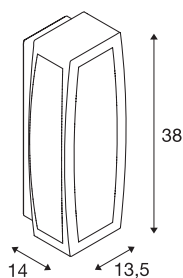

MERIDIAN BOX

outdoor wandarmatuur, TC-(D,H,T,Q)SE, IP54, zilvergrijs, max. 20 W, met sensor

De van aluminium gemaakte wandarmatuur van de MERIDIAN serie is met een niet zichtbare bewegingsmelder met microgolfttechniek uitgerust. De brandtijd, de intensiteit plus het meetbereik kunnen bij de installatie specifiek door de gebruiker worden ingesteld. Door de beveiligingsklasse IP54 is de in meerdere kleurvarianten beschikbare lamp geschikt voor buitengebruik. Deze wordt direct op 230 V netspanning aangesloten. De MERIDIAN-serie omvat verder alternatieve wandarmaturen in verschillende designs.

TECHNISCHE SPECIFICATIES

Art.nr.	230084
Fitting	E27
Aantal fittingen	1
IP-code	IP 54
Montage	Opbouw
Montagebeschrijving	Wand
Primaire nominale spanning	220-240V ~50/60Hz
Veiligheidsklasse	I
Wattage	25 W
Kleur	grijs
Lichtsterkteverdeling	symmetrisch
Lichtval	direct - indirect
Breedte	13.5 cm
Hoogte	38 cm
Diepte	14 cm
Nettogewicht	1.747 kg
Brutogewicht	1.969 kg
BIG WHITE pagina	747