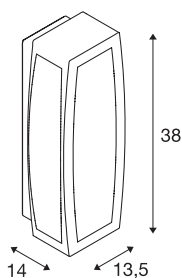

MERIDIAN BOX

venkovní nástěnné svítidlo, TC-(D,H,T,Q)SE, antracit, max. 20 W, se senzorem

Nástěnné svítidlo řady MERIDIAN vyrobené z hliníku je vybaveno neviditelným hlásičem pohybu s mikrovlnnou technikou. Doba svícení, intenzita i rozsah záchyty mohou být při instalaci specificky nastaveny uživatelem. Díky krytí IP54 je svítidlo dostupné v několika barevných verzích vhodných pro venkovní oblast. Elektrické připojení se provádí přímo k síťovému napětí 230 V. Řada MERIDIAN obsahuje dále alternativní nástěnná svítidla s různým designem.

TECHNICKÁ DATA

Č. výrobku	230085
Objímka	E27
Počet objímek	1
Kód IP	IP 54
Montáž	Nástavba
Primární jmenovité napětí	220-240V ~50/60Hz
Třída ochrany	I
Příkon	25 W
Barva	antracit
Svitivost	symetrický
Výstup světla	přímé – nepřímé
Šířka	13.5 cm
Výška	38 cm
Hloubka	14 cm
Hmotnost netto	1.716 kg
Celková hmotnost	1.926 kg
BIG WHITE strana	747