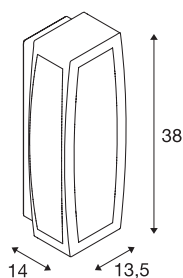

MERIDIAN BOX

Utendørs veggarmatur, E27, antrasitt, maks. 20 W, med sensor

veggarmaturet tilhører MERIDIAN-serien og er utstyrt med en synlig bevegelsesmelder i mikrobølgeteknikk. Når armaturet installeres, kan brukeren stille inn hvor lenge armaturet skal lyse, med hvilken lysstyrke og i hvilket registreringsområde. Med kapslingsklasse IP54 egner armaturet seg til utendørs bruk. Den finnes i flere fargevarianter. armaturet kobles direkte til 230 V nettspenning. MERIDIAN-serien omfatter også alternative veggarmatur i ulike designer.

TEKNISKE DATA

Art.nr.	230085
EL nummer	3213041
Sokkel	E27
Antall lyskilder	1
IP-kode	IP 54
Montering	Utenpåliggende montering
Primær merkespenning	220-240V ~50/60Hz
Kapslingsgrad	I
Systemeffekt	25 W
Farge	antrasitt
Lysstyrkefordeling	symmetrisk
Lysåpning	direkte - indirekte
Bredde	13.5 cm
Høyde	38 cm
Dybde	14 cm
Nettvekt	1.716 kg
Bruttvekt	1.926 kg
BIG WHITE side	747