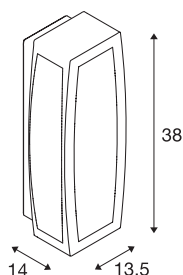

## MERIDIAN BOX

outdoor wandarmatuur, TC-(D,H,T,Q)SE, antraciet, max. 20W, met sensor

Het aluminium wandarmatuur uit de MERIDIAN reeks is voorzien van een niet-zichtbare bewegingsmelder met microgolfttechnologie. De uitschakelvertraging, de intensiteit evenals het detectiebereik kunnen bij de installatie door de gebruiker specifiek worden ingesteld. Dankzij beschermklasse IP54 is de lamp, die in meerdere kleuroitvoeringen verkrijgbaar is, geschikt voor gebruik buiten. Het armatuur wordt rechtstreeks aangesloten op 230V netspanning. De MERIDIAN reeks omvat verder nog andere wandarmaturen in verschillende designs.

## TECHNISCHE GEGEVENS

Art.nr.	230085
Fitting	E27
Aantal fittingen	1
IP-code	IP 54
Montage	opbouw
Primaire nominale spanning	220-240V ~50/60Hz
Beschermingsklasse	I
Wattage	25 W
Kleur	antraciet
Lichtsterkteverdeling	symmetrisch
Lichtuitlaat	direct-indirect
Breedte	13.5 cm
Hoogte	38 cm
Diepte	14 cm
Nettogewicht	1.716 kg
Brutogewicht	1.926 kg
BIG WHITE pagina	747