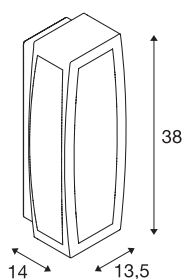

MERIDIAN BOX

luminária de parede para exteriores, TC-(D,H,T,Q)SE, antracite, máx. 20W, com sensor

A luminária de parede fabricada em alumínio da série MERIDIAN está equipada com um sensor de movimento invisível na tecnologia de micro-ondas. A duração da iluminação, a intensidade e a área da deteção podem ser especificamente definidas pelo utilizador durante a instalação. A luminária disponível em várias versões de cor é adequada para a utilização em áreas exteriores, devido à sua classe de proteção IP54. A ligação elétrica é efetuada diretamente a uma tensão de rede de 230V. A série MERIDIAN inclui além disso luminárias de parede alternativas em vários designs.

DADOS TÉCNICOS

Ref. n.º	230085
Número de tomadas	1
IP Code	IP 54
Montagem	Montagem à superfície
Tensão nominal primária	220-240V ~50/60Hz
Classe de proteção	I
Potência	25 W
Cor	antracite
Distribuição da intensidade luminosa	simétrico
Saída de luz	direto-indireto
Largura	13.5 cm
Altura	38 cm
Profundidade	14 cm
Peso líquido	1.761 kg
Peso bruto	1.971 kg
Página BIG WHITE	630