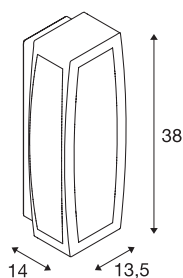

MERIDIAN BOX

zunanja stenska svetilka, TC-(D,H,T,Q)SE, antracit, maks. 20 W, s senzorjem

Aluminijasta stenska nadgradna svetilka linije MERIDIAN je opremljena s skritim mikrovalovnim senzorjem gibanja. Uporabnik lahko med nameščanjem po želji nastavi čas svetenja, intenzivnost in območje zaznavanja. Svetilka je na voljo v različnih barvah in spada v zaščitni razred IP54, zato je primerna za zunanjo uporabo. Svetilka se priključi neposredno na omrežje z napetostjo 230 V. Linija MERIDIAN vključuje tudi stenske svetilke različnih dizajnov.

TEHNIČNI PODATKI

Št. art.	230085
Okov	E27
Število okovov	1
IP koda	IP 54
Montaža	Nadgradnja
Primarna nazivna napetost	220-240V ~50/60Hz
Zaščitni razred	I
El. moč	25 W
Barva	antracit
Razporeditev svetilnosti	simetrična
Svetenje	neposredno – posredno
Širina	13.5 cm
Višina	38 cm
Globina	14 cm
Neto teža	1.716 kg
Bruto teža	1.926 kg
BIG WHITE Stran	747