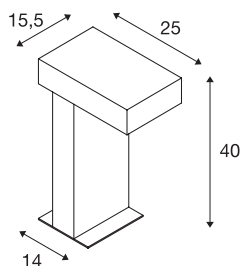

## RUSTY PATHLIGHT

Outdoor markarmatur för utomhusbruk, energispar-lampa GX53, IP44, rostfärgat stål, max. 9W

Marklamporna med direkt belysning i RUSTY PATHLIGHT-serien imponerar med sitt ovanliga rostiga utseende. Genom det använda FeCSi-stålet bildas ett kontrollerat lager av rost på ytan genom vittring, vilket skyddar själva ämnet från ytterligare korrosion. På så sätt blir lamporna unika och riktiga blickfång i alla miljöer. Lämplig för utomhusbruk med skyddsklassen IP44. Ett markspett och en anslutningsbox för säker elektrisk anslutning i det rektangulära lampskafet finns som tillval. De två tillgängliga versionerna är var och en ansluten till 230V nätspänning.

|                          |                   |
|--------------------------|-------------------|
| Art. Nej.                | 230090            |
| Lamphållare              | GX53              |
| Ljuskälla                | TCR-TSE           |
| Antal lamphållare        | 1                 |
| IP-kod                   | IP44              |
| Monteringsdetaljer       | Utanpåliggande    |
| Monteringsdetaljer       | Golv              |
| Primär nominell spänning | 220-240V ~50/60Hz |
| Skyddsklass              | I                 |
| Watt                     | 9 W               |
| Färg                     | rost              |
| Ljusemission             | direkt            |
| Längd                    | 15.5 cm           |
| Bredd                    | 25 cm             |
| höjd                     | 40 cm             |
| Netto vikt               | 11.208 kg         |
| Bruttovikt               | 11.652 kg         |
| BIG WHITE Seite          | 642               |