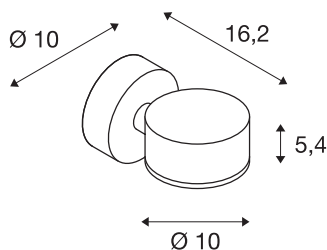

SITRA

venkovní nástěnné svítidlo, jedna žárovka, TCR-TSE, IP44, antracit, max. 9 W

Nástěnné svítidlo SITRA s jednou žárovkou se skládá z hliníku a strukturovaného skla, které zakrývá žárovku. Díky krytí IP44 je vhodné pro venkovní oblast. Elektrická přípojka svítidla v dvou barevných verzích je připojena k síťovému napětí 230 V. Řada SITRA obsahuje dále nástěnná svítidla se dvěma žárovkami, a tím je univerzálně použitelná.

TECHNICKÁ DATA

Č. výrobku	230355
Objímka	GX53
Počet objímek	1
Počet různých výstupů světla	1
Kód IP	IP 44
Montáž	Nástavba
Podrobnosti montáže	Stěna
Primární jmenovité napětí	220-240V ~50/60Hz
Třída ochrany	I
Příkon	9 W
Barva	antracit
Výstup světla	přímé
Šířka	10 cm
Výška	10 cm
Hloubka	16.2 cm
Hmotnost netto	0.71 kg
Celková hmotnost	0.803 kg
BIG WHITE strana	779