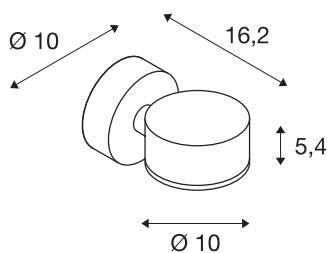

SITRA

outdoor wandarmatuur, met één lichtbron, TC-TSE, IP44, antraciet, max. 9 W

De enkellamps wandarmatuur SITRA bestaat uit aluminium en gestructureerd glas dat de lichtbronnen afdekt. Door de beveiligingsklasse IP44 is hij geschikt voor buitengebruik. De in twee kleurvarianten beschikbare lamp wordt op 230 V netspanning aangesloten. De SITRA serie omvat verder dubbellamps wandarmaturen en is daardoor universeel toepasbaar.

TECHNISCHE SPECIFICATIES

Art.nr.	230355
Fitting	GX53
Aantal fittingen	1
Aantal verschillende lichtopeningen	1
IP-code	IP 44
Montage	Opbouw
Montagebeschrijving	Wand
Primaire nominale spanning	220-240V ~50/60Hz
Veiligheidsklasse	I
Wattage	9 W
Kleur	antraciet
Lichtval	direct
Breedte	10 cm
Hoogte	10 cm
Diepte	16.2 cm
Nettogewicht	0.71 kg
Brutogewicht	0.803 kg
BIG WHITE pagina	779