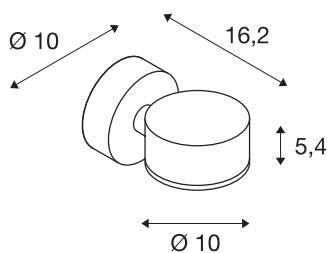

SITRA

zunanja stenska svetilka, z eno žarnico, TCR-TSE, IP44, antracit, maks. 9 W

Stenska svetilka SITRA z eno žarnico je izdelana iz aluminija in stekla, ki pokriva žarnico. Spada v zaščitni razred IP44, zato je primerna za zunanjo uporabo. Svetilka, ki je na voljo v dveh barvah, se priključi na omrežje z napetostjo 230 V. Linija SITRA vključuje tudi stenske svetilke z dvema žarnicama, zato je mogoče svetilke iz te linije uporabiti povsod.

TEHNIČNI PODATKI

Št. art.	230355
Okov	GX53
Število okovov	1
Število različnih svetlobnih rež	1
IP koda	IP 44
Montaža	Nadgradnja
Podrobnosti montaže	Stena
Primarna nazivna napetost	220-240V ~50/60Hz
Zaščitni razred	I
El. moč	9 W
Barva	antracit
Svetenje	neposredno
Širina	10 cm
Višina	10 cm
Globina	16.2 cm
Neto teža	0.71 kg
Bruto teža	0.803 kg
BIG WHITE Stran	779