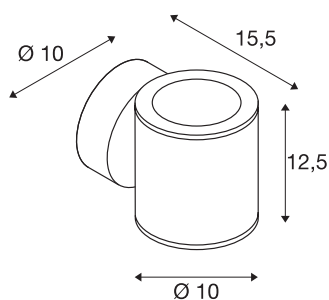

SITRA

venkovní nástěnné svítidlo, dvě žárovky, TCR-TSE, IP44, up/down, antracit, max. 18 W

Nástěnné svítidlo SITRA se dvěma žárovkami se skládá z hliníku a strukturovaného skla, které zakrývá žárovku. Díky poloze dvou vestavěných objímek vytvoří namontované svítidlo dva stejné, ale protilehlé světelné kužele (UP/-DOWN). Díky krytí IP44 je vhodné pro venkovní oblast. Elektrická přípojka svítidla v dvou barevných verzích je připojena k síťovému napětí 230 V. Řada SITRA dále obsahuje nástěnná svítidla s jednou žárovkou, a tím je univerzálně použitelná.

TECHNICKÁ DATA

Č. výrobku	230365
Objímka	GX53
Počet objímek	2
Počet různých výstupů světla	1
Kód IP	IP 44
Montáž	Nástavba
Podrobnosti montáže	Stěna
Primární jmenovité napětí	220-240V ~50/60Hz
Třída ochrany	I
Příkon	9 W
Barva	antracit
Výstup světla	přímé – nepřímé
Šířka	10 cm
Výška	12.5 cm
Hloubka	15.5 cm
Hmotnost netto	1.082 kg
Celková hmotnost	1.204 kg
BIG WHITE strana	765