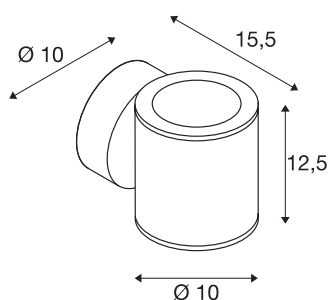

SITRA UP/DOWN

Outdoor Wandleuchte, zweiflämmig, TCR-TSE, IP44, up/down, anthrazit, max. 18W

Die klassisch moderne Leuchtenfamilie SLV SITRA bringt hochwertiges Licht in jeden Außenbereich. Als qualitativ hochwertiges Mitglied fügt sich auch die anthrazit-farbene SITRA WALL UPDOWN Wandleuchte harmonisch in die Gebäudearchitektur ein. Für eine indirekte Lichtatmosphäre wie gemacht, die jede Fassade spannend in Szene setzt. Die GX53 Fassung lässt sich mit wechselbaren Leuchtmitteln vom Typ TCR-TSE mit einer Leistung von 9 Watt bestücken. Robust aus Aluminium und Glas gefertigt, überzeugt sie mit ihrer Langlebigkeit und dank der Schutzart IP 44 ist die SITRA WALL UPDOWN Wandleuchte gut geschützt. Hinzu kommt die einfache Installierbarkeit an eine Spannung von 230V. Erleben Sie Licht mit SLV – seit 40 Jahren Ihr zuverlässiger Partner für Außenleuchten aller Art.

TECHNISCHE DATEN

Art. Nr.	230365
Fassung	GX53
Anzahl Fassungen	2
Anzahl unterschiedliche Lichtauslässe	1
IP Code	IP 44
Montage	Aufbau
Montagedetails	Wand
Primäre Nennspannung	220-240V ~50/60Hz
Schutzklasse	I
Wattage	9 W
Farbe	anthrazit
Lichtaustritt	direkt-indirekt
Breite	10 cm
Höhe	12.5 cm
Tiefe	15.5 cm
Nettogewicht	1.082 kg
Bruttogewicht	1.204 kg
BIG WHITE Seite	765