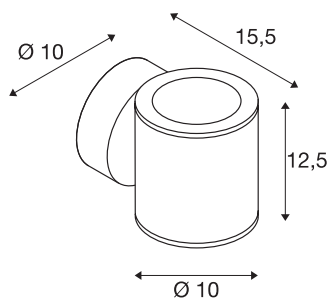

## SITRA

utendørs veggarmatur, to lys, TCR-TSE, IP44, up/down, antrasitt, maks. 18W

SITRA veggarmatur med to lys består av aluminium og glass som dekker lyslyskildene. De to integrerte soklene er plassert slik at armaturet utstråler to like lyskjegler i to forskjellige retninger (UP/DOWN). Med kapslingsklasse IP44 er den egnet til utendørs bruk. armaturet finnes i to farger. Den kobles til elektriske anlegg med 230 V nettspenning. SITRA-serien omfatter også veggarmatur med ett lys og egner seg dermed til bruk overalt.

## TEKNISKE DATA

Art.nr.	230365
EL nummer	3254935
Sokkel	GX53
Antall lyskilder	2
Antall ulike lysuttak	1
IP-kode	IP 44
Montering	Utenpåliggende montering
Montering detaljer	Vegg
Primær merkespenning	220-240V ~50/60Hz
Kapslingsgrad	I
Systemeffekt	9 W
Farge	antrasitt
Lysåpning	direkte - indirekte
Bredde	10 cm
Høyde	12.5 cm
Dybde	15.5 cm
Nettvekt	1.082 kg
Bruttovekt	1.204 kg
BIG WHITE side	765