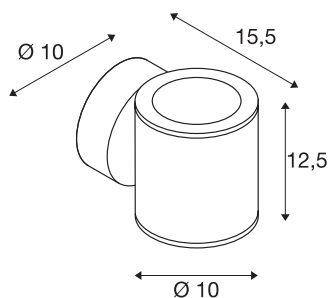

## SITRA

zunanja stenska svetilka, z dvema žarnicama,  
TCR-TSE, IP44, navzgor/navzdol, antracitna, maks.  
18W

Stenska svetilka SITRA je izdelana iz aluminija in stekla, ki pokriva žarnico. Zahvaljujoč položaju namestitve obeh okov, ustvarja svetilka dva enaka svetlobna stožca, ki sta obrnjena v nasprotni smeri (UP/DOWN). Spada v zaščitni razred IP44, zato je primerna za zunanjo uporabo. Svetilka, ki je na voljo v dveh barvah, se priključi na omrežje z napetostjo 230 V. Linija SITRA vključuje tudi stenske svetilke z eno žarnico, zato je mogoče svetilke iz te linije uporabiti povsod.

## TEHNIČNI PODATKI

Št. art.	230365
Okov	GX53
Število okovov	2
Število različnih svetlobnih rež	1
IP koda	IP 44
Montaža	Nadgradnja
Podrobnosti montaže	Stena
Primarna nazivna napetost	220-240V ~50/60Hz
Zaščitni razred	I
El. moč	9 W
Barva	antracit
Svetenje	neposredno – posredno
Širina	10 cm
Višina	12.5 cm
Globina	15.5 cm
Neto teža	1.082 kg
Bruto teža	1.204 kg
BIG WHITE Stran	765