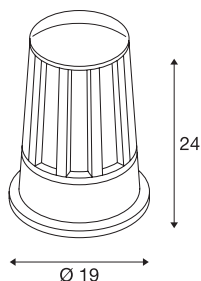

## CONE

venkovní stojací lampa, A60, IP54, antracit, max. 100 W

Kónická stojací lampa CONE pro vnější oblast je vyrobeno z hliníku. Kryt žárovky je vyroben ze strukturovaného, čírého skla. Možnost elektrického propojení umožňuje instalaci v exteriéru. K dispozici jsou dvě barevné verze s krytím IP54.

## TECHNICKÁ DATA

Č. výrobku	230435
Objímka	E27
Počet objímek	1
Kód IP	IP 54
Třída rázové pevnosti	IK 05
Rázová pevnost	0.7 Joule
Montáž	Nástavba
Podrobnosti montáže	Podlaha
Primární jmenovité napětí	220-240V ~50/60Hz
Třída ochrany	I
Příkon	100 W
Barva	antracit
Výstup světla	přímé – nepřímé
Výška	24 cm
Průměr	19 cm
Hmotnost netto	2.496 kg
Celková hmotnost	2.808 kg
BIG WHITE strana	660

## Doporučená žárovka

1005305	A60 E27 Mirrorhead , LED světelný zdroj chromový 7,5 W 2700 K CRI 90 180°
1005303	A60 E27 , LED světelný zdroj transparentní 7,5 W 2700 K CRI 90 320°
1005302	A60 E27 , LED světelný zdroj bílý, 13,2 W 2700 K CRI 90 220°