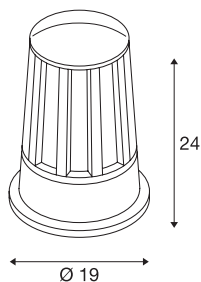

CONE

Outdoor Standleuchte, A60, IP54, anthrazit, max. 100W

Die konische Standleuchte CONE für den Außenbereich ist aus Aluminium gefertigt. Die Leuchtmittelabdeckung besteht aus einem strukturierten, klaren Glas. Die Möglichkeit der Durchverdrahtung erleichtert die Installation im Außenbereich. Zwei Farbversionen mit der Schutzart IP54 stehen zur Verfügung.

TECHNISCHE DATEN

Art. Nr.	230435
Fassung	E27
Anzahl Fassungen	1
IP Code	IP 54
Schlagfestigkeitsklasse	IK 05
Schlagfestigkeit	0.7 Joule
Montage	Aufbau
Montagedetails	Boden
Primäre Nennspannung	220-240V ~50/60Hz
Schutzklasse	I
Wattage	100 W
Farbe	anthrazit
Lichtaustritt	direkt-indirekt
Höhe	24 cm
Durchmesser	19 cm
Nettogewicht	2.496 kg
Bruttogewicht	2.808 kg
BIG WHITE Seite	660

Leuchtmittlempfehlung

1005305	A60 E27 Mirrorhead , LED Leuchtmittel chrom 7,5W 2700K CRI90 180°
1005303	A60 E27 , LED Leuchtmittel transparent 7,5W 2700K CRI90 320°
1005302	A60 E27 , LED Leuchtmittel weiß 13,2W 2700K CRI90 220°