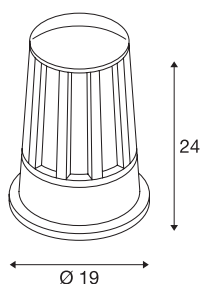

Borne outdoor CONE

A60, IP54, anthracite, max. 100 W

La borne conique CONE pour l'extérieur est en aluminium. L'ampoule est masquée par un écran de verre structuré transparent. La possibilité de câblage en continu facilite l'installation à l'extérieur. Deux versions de couleur avec indice de protection IP54 sont disponibles.

INFORMATIONS TECHNIQUES

N° art.	230435
Douille	E27
Nombre de douilles	1
Code IP	IP 54
Classe de résistance aux chocs	IK 05
Résistance au choc	0.7 Joule
Montage	Apparent
Infos de montage	Sol
Tension nominale primaire	220-240V ~50/60Hz
Indice de protection	I
Wattage	100 W
Coloris	anthracite
Faisceau lumineux	direct - indirect
Hauteur	24 cm
Diamètre	19 cm
Poids net	2.496 kg
Poids brut	2.808 kg
BIG WHITE, page	660

Ampoules Recommandés

1005305	A60 E27 Mirrorhead , ampoule LED chromée 7,5 W 2700 K IRC 90 180°
1005303	A60 E27 , ampoule LED transparente 7,5 W 2700 K IRC 90 320°
1005302	A60 E27 , ampoule LED blanche 13,2W 2700 K IRC 90 220°