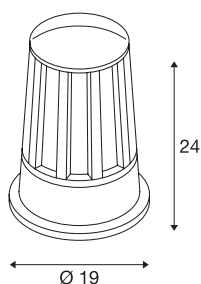

CONE

Borne extérieure, anthracite, E27, 100W max, IP54

Le lampadaire CONE pour l'extérieur est fabriqué en aluminium. Le cache de la source est composé d'un verre structuré transparent. La possibilité de câblage en continu facilite l'installation en extérieur. Disponible en coloris anthracite avec indice de protection IP54.

INFORMATIONS TECHNIQUES

Réf.	230435
Douille	E27
Nombre de douilles	1
Code IP	IP54
Classe de résistance aux chocs	IK 05
Résistance aux chocs	0.7 Joule
Montage	En saillie
Détails de montage	Sol
Tension nominale primaire	220-240V ~50/60Hz
Classe de protection	I
Puissance en watts	100 W
Coloris	anthracite
Sortie lumineuse	direct - indirect
Hauteur	24 cm
Diamètre	19 cm
Poids net	2.496 kg
Poids brut	2.808 kg
Page du BIG WHITE	660

Source Préconisée

1005305	A60 E27 tête miroir , ampoule LED, chrome, 7,5 W, 2700 K, IRC90, 180°
1005303	A60 E27 , ampoule LED, transparent, 7,5 W, 2700 K, IRC90, 320°
1005302	A60 E27 , ampoule LED, blanc, 13,2 W, 2700 K, IRC90, 220°